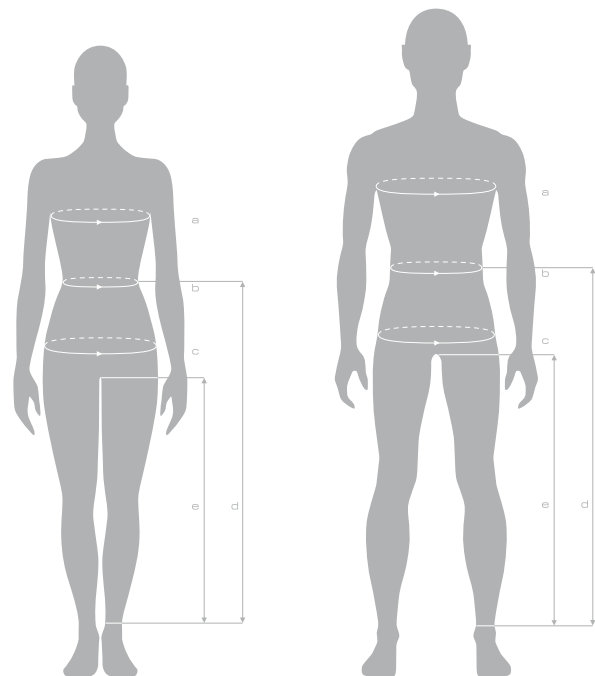

Jeans lengtes

Lengte	Centimeters
Kort Heren 32	81,5
Standaard Heren 34	86,5
Lang Heren 36	91,5
Standaard Dames 32	81,5

Matenvergelijking

Unisex	XXS	XXS	XS	S	M	L	XL	XXL	XYL	XZL	5XL	6XL
Dames	34	36	38	40	42	44	46	48	-	-	-	-
Heren	-	46	48	50	52	54	56	58	60	62	64	66

Hoe u moet meten

- (a) Borstomvang
- (b) Taille
- (c) Heupen
- (d) Buiten beenlengte
- (e) Binnen beenlengte

Deze matentabel is een indicatie en garandeert geen exacte pasvorm.

Maten omreken tabel in cm

Heren jacks

Maat	Borstomvang (a)	Taille (b)
46	91 - 94	77 - 83
48	95 - 98	84 - 87
50	99 - 102	88 - 91
52	103 - 106	92 - 96
54	107 - 110	97 - 102
56	111 - 114	103 - 107
58	115 - 118	108 - 111
60	119 - 122	112 - 117
62	123 - 126	118 - 122

Heren broeken

Maat	Taille	Heupen	Buiten-beenlengte	Binnen-beenlengte
Std.	(b)	(c)	(d)	(e)
46	77 - 83	95 - 99	102	78
48	84 - 87	99 - 101	103	79
50	88 - 91	101 - 104	105	80
52	92 - 96	104 - 107	106	81
54	97 - 102	107 - 110	108	82
56	103 - 107	112 - 115	109	83
58	108 - 111	115 - 118	111	84
60	112 - 117	118 - 122	112	85
62	118 - 122	122 - 128	114	86
Lang				
48	84 - 87	99 - 101	110	85
50	88 - 91	101 - 104	112	86
52	92 - 96	104 - 107	113	87
54	97 - 102	107 - 110	115	88
56	103 - 107	112 - 115	116	89
Kort				
48	84 - 87	99 - 101	97	75
50	88 - 91	101 - 104	98	76
52	92 - 96	104 - 107	100	77
54	97 - 102	107 - 110	101	78
56	103 - 107	112 - 115	103	79
58	108 - 111	115 - 118	104	80
60	112 - 117	118 - 122	106	81